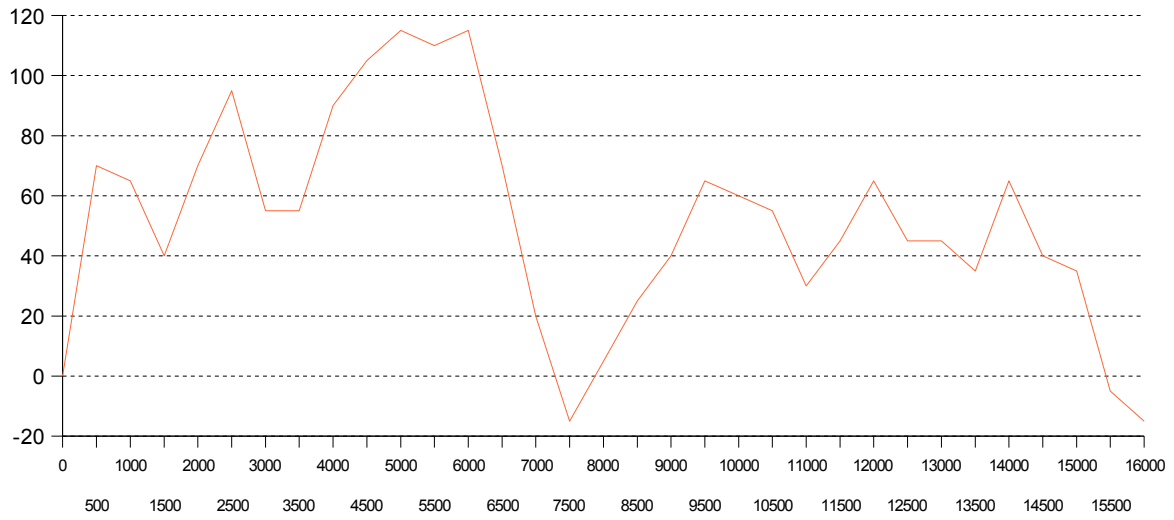

Banprofiler

H21

D21